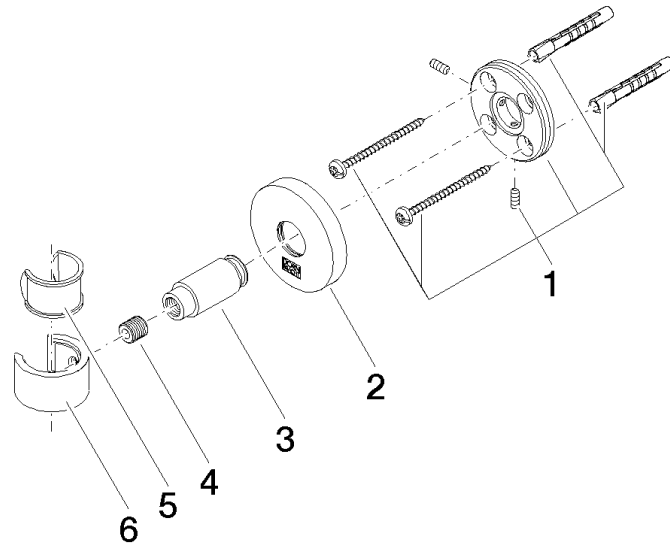

EDITION PRO Brausehalter - Chrom

28 050 626

- Rosette Ø 55 mm

	Chrom	28 050 626-00
	Schwarz matt	28 050 626-33
	Chrom gebürstet	28 050 626-93

EDITION PRO Brausehalter - Chrom

28 050 626

mm [inches]

EDITION PRO Brausehalter - Chrom

28 050 626

Ersatzteile für die
anderen
Oberflächenvarianten
finden Sie hier:
Schwarz matt

Ersatzteilstückliste

Nr.	Artikelnummer	Benennung	Verbaumenge	Lieferzeit
1	05 17 62 500 00 90	Befestigungssatz	1	2
2	90 27 62 502 00-00	Rosette	1	-
Ersatzteil nicht mehr bestellbar, bitte bestellen Sie den Nachfolgeartikel				
3	08 17 62 550-00	Halter	1	10
4	08 18 50 585 90	Schraube	1	2
5	90 18 40 035 00 90	Huelse	1	2
6	09 17 20 014-00	Halter	1	10