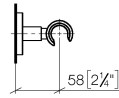

EDITION PRO Brausehalter - Chrom

28 050 626

- Rosette Ø 55 mm

	Chrom	28 050 626-00
	Schwarz matt	28 050 626-33
	Chrom gebürstet	28 050 626-93

EDITION PRO Brausehalter - Chrom

28 050 626

mm [inches]

EDITION PRO Brausehalter - Chrom

28 050 626

Ersatzteile für die
anderen
Oberflächenvarianten
finden Sie hier:
Schwarz matt

Ersatzteilstückliste

Nr.	Artikelnummer	Benennung	Verbaumenge	Lieferzeit
1	05 17 62 500 00 90	Befestigungssatz	1	2
2	90 27 62 502 00-00	Rosette	1	-
Ersatzteil nicht mehr bestellbar, bitte bestellen Sie den Nachfolgeartikel				
3	08 17 62 550-00	Halter	1	10
4	08 18 50 585 90	Schraube	1	2
5	90 18 40 035 00 90	Huelse	1	2
6	09 17 20 014-00	Halter	1	10