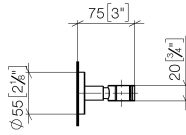

EDITION PRO Brausehalter - Chrom

28 050 626

- Rosette Ø 55 mm

	Chrom	28 050 626-00
	Schwarz matt	28 050 626-33
	Chrom gebürstet	28 050 626-93

EDITION PRO Brausehalter - Chrom

28 050 626

mm [inches]

EDITION PRO Brausehalter - Chrom

28 050 626

Ersatzteile für die
anderen
Oberflächenvarianten
finden Sie hier:
Schwarz matt

Ersatzteilstückliste

Nr.	Artikelnummer	Benennung	Verbaumenge	Lieferzeit
1	05 17 62 500 00 90	Befestigungssatz	1	2
2	90 27 62 502 00-00	Rosette	1	-
Ersatzteil nicht mehr bestellbar, bitte bestellen Sie den Nachfolgeartikel				
3	08 17 62 550-00	Halter	1	10
4	08 18 50 585 90	Schraube	1	2
5	90 18 40 035 00 90	Huelse	1	2
6	09 17 20 014-00	Halter	1	10