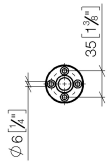

EDITION PRO Brausehalter - Chrom

28 050 626

- Rosette Ø 55 mm

	Chrom	28 050 626-00
	Schwarz matt	28 050 626-33
	Chrom gebürstet	28 050 626-93

EDITION PRO Brausehalter - Chrom

28 050 626

mm [inches]

EDITION PRO Brausehalter - Chrom

28 050 626

Ersatzteile für die
anderen
Oberflächenvarianten
finden Sie hier:
Schwarz matt

Ersatzteilstückliste

Nr.	Artikelnummer	Benennung	Verbaumenge	Lieferzeit
1	05 17 62 500 00 90	Befestigungssatz	1	2
2	90 27 62 502 00-00	Rosette	1	-
Ersatzteil nicht mehr bestellbar, bitte bestellen Sie den Nachfolgeartikel				
3	08 17 62 550-00	Halter	1	10
4	08 18 50 585 90	Schraube	1	2
5	90 18 40 035 00 90	Huelse	1	2
6	09 17 20 014-00	Halter	1	10